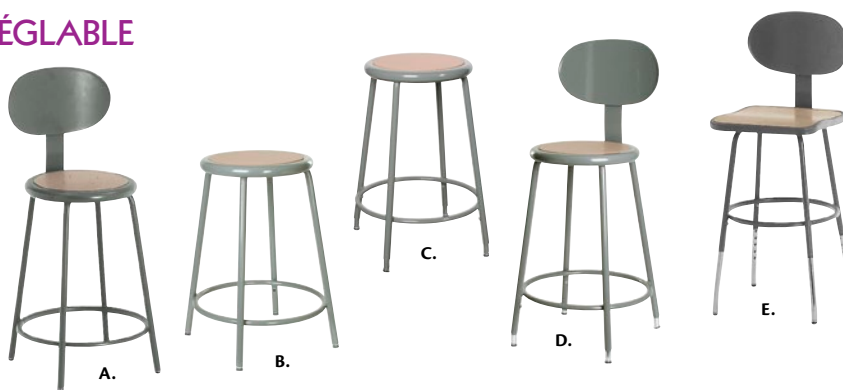

TABOURETS À HAUTEUR FIXE & RÉGLABLE

- Fabrication robuste pour un service de longue durée pour l'entrepôt, l'usine ou le bureau
- Châssis soudé fabriqué en acier tubulaire d'un diamètre de 7/8"
- Pieds consolidés avec un appui-pieds circulaire en tube d'acier de 3/4" et de calibre 18 pour plus de résistance et de stabilité
- Siège en acier d'un diamètre de 14" et milieu recouvert de bois dur trempé de 1/8"
- Modèle **FC656** qui offre un siège rectangulaire de 14 1/2" x 15" et renforcé par des barres en acier
- Tous les tabourets sont pourvus de protecteurs à plancher aux pieds
- Sur les modèles réglables, les pieds télescopiques sont munis de vis de resserrage qui se règlent tous les pouces
- Dossier galbé fabriqué en acier de calibre 19
- Couleur: gris royal

TABOURETS À SIÈGE EN POLYURÉTHANE

- Tabourets économiques et durables avec un confort maximal grâce à leur siège rembourré en polyuréthane à peau intégrée
- Facile à entretenir dans n'importe quel environnement
- Des sièges de 14" se montent sur des tabourets stationnaires, réglables ou pivotants de hauteurs variables pour votre commodité
- Les sièges assis/debout (**OG389**, **OG390**) offrent un siège ergonomique en polyuréthane moulé, monté sur une base en acier solide avec quatre pieds

CHAISES ERGONOMIQUES ROBUSTES EN POLYURÉTHANE

- Ajustement pneumatique de la hauteur du siège
- Siège et dossier en polyuréthane 18" x 17" résistants aux taches et perforations
- Piètement robuste à cinq branches en nylon noir
- Ajustement vertical manuel avec soutien lombaire incorporé
- Trois leviers, siège et dos inclinables
- Rebord de siège semi-arrondi pour plus de confort
- Choix de roulettes 2" ou patins pour tapis