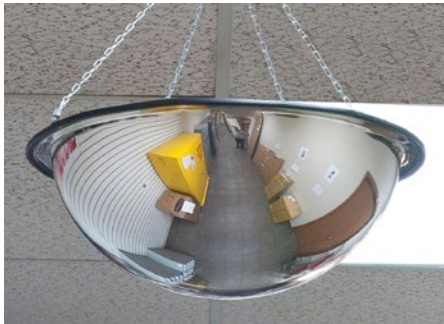

MIROIRS DE SÉCURITÉ & D'INSPECTION

MIROIRS EN DÔME

- Préviennent les accidents aux passages et intersections sans visibilité et augmente la surveillance
- Fabriqués en acrylique durable
- Muni d'un rebord protecteur noir
- Trous de fixation positionnés sur le bord pour faciliter le montage
- Les miroirs à dôme complet comprennent 4 chaînes et crochets de suspension

Endroits idéals:

- 360°** intersections à 4 voies
- 180°** intersections en T
- 90°** intersections en angle

NETTOYEZ AVEC DE L'ENCAUSTIQUE POUR MEUBLES; LE NETTOYANT À VITRES ENDOMMAGERA LA SURFACE DES MIROIRS.

DÔME COMPLET - 360°

No modèle	Dia. miroir"	Prix /Chacun
DESSUS OUVERT		
SEJ875	20	
SEJ876	24	
SEJ877	31	
SEJ878	47	
DESSUS FERMÉ - SUPPORT EN ACIER GALVANISÉ		
SDP520	18	
SDP521	26	
SDP522	32	
SDP523	48	

MIROIRS EN DÔME AVEC PANNEAU POUR PLAFOND SUSPENDU

- Dôme pour plafond suspendu fabriqué d'une seule pièce remplace une tuile standard de 2' x 2' pour plafond suspendu
- Dôme offre une vue de 360° pour une surveillance optimale
- Idéal pour les intersections à 4 voies
- Diamètre: 24"