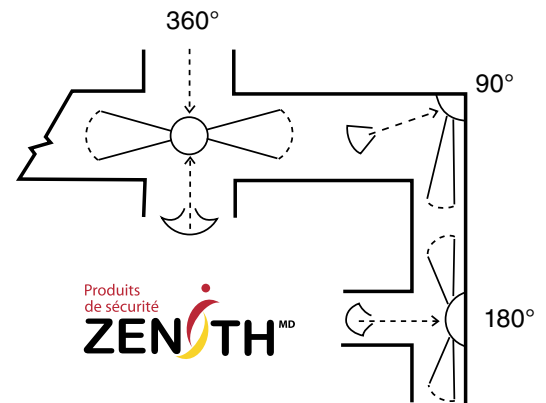

MIROIRS DE SÉCURITÉ & D'INSPECTION

MIROIRS EN DÔME

- Préviennent les accidents aux passages et intersections sans visibilité et augmente la surveillance
- Fabriqués en acrylique durable
- Muni d'un rebord protecteur noir
- Trous de fixation positionnés sur le bord pour faciliter le montage
- Les miroirs à dôme complet comprennent 4 chaînes et crochets de suspension

Endroits idéals:

- 360°** intersections à 4 voies
- 180°** intersections en T
- 90°** intersections en angle

NETTOYEZ AVEC DE L'ENCAUSTIQUE POUR MEUBLES; LE NETTOYANT À VITRES ENDOMMAGERA LA SURFACE DES MIROIRS.

* Les dimensions mentionnées sont pour le dôme complet

QUART DE DÔME - 90°

No modèle	Dia. miroir"	Prix /Chacun
DESSUS OUVERT		
SEJ883	20	
SEJ884	24	

* Les dimensions mentionnées sont pour le dôme complet